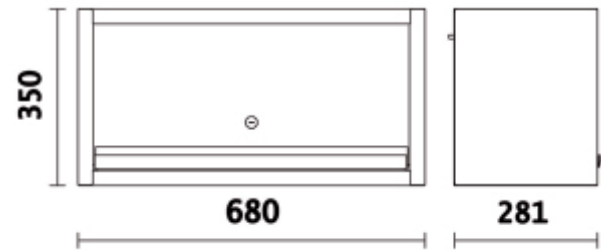

C45PRO PM

Ντουλάπι για τοίχο για σύνθετο συνεργείου C45PRO

Χαρακτηριστικά:

- Μήκος ντουλαπιού: 680 mm
- Με ελατήρια αερίου, για να ανοιγοκλείνουν ευκόλότερα οι πόρτες
- Με κλειδαριά

 10 kg

		art.
	045000302	C45PRO PM