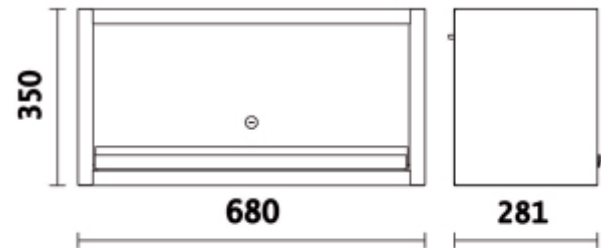

**C45PRO PM**

**Faliszekrény a C45PRO műhelyberendezés összeállításához**

Jellemzők:

- Szélesség: 680 mm
- Gázrugós megoldás az ajtó könnyebb nyitására és zárására
- Zárható

 10 kg

		art.
	045000302	C45PRO PM