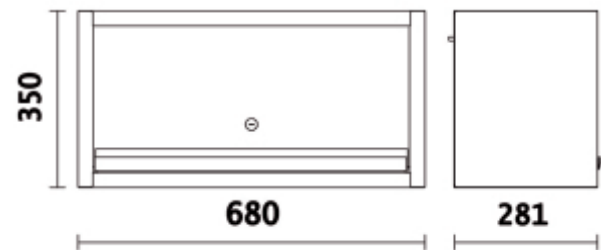

C45PRO PM

Armário suspenso, a combinar com mobiliário para oficina C45PRO

Características:

- Comprimento: 680 mm
- Com molas a gás, para facilitar a abertura e fecho da porta
- Com cadeado

 10 kg

		art.
	045000302	C45PRO PM