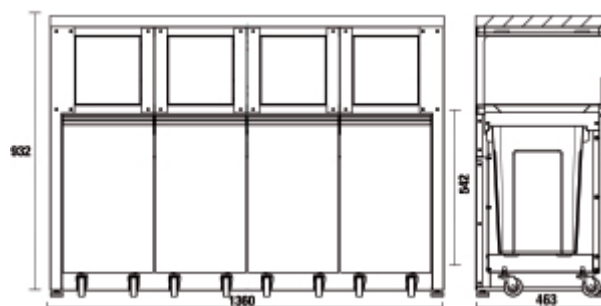

**C45PRO RD/W**
**vaste afvalinzamelmodule voor werkplaatsinrichting C45PRO**

De ideale oplossing voor gesorteerde afvalinzameling (glas, papier, plastic...)

- Multi-laags houten werkblad, 1360 mm lang
- Stevig plaatstalen frame compleet met 4 containers met kanteldeur voor het sorteren van afval
- Elke container is voorzien van:  
een uitneembare plastic bak; inhoud: 25 l
- 4 zwenkwielen, Ø 60 mm
- Geleverd met set van 4 kleuren tape
- Met verticaal verstelbare poten

 80 kg

Creëer je eigen recyclingstation in je werkplaats!

		art.
	045000240	C45PRO RD/W