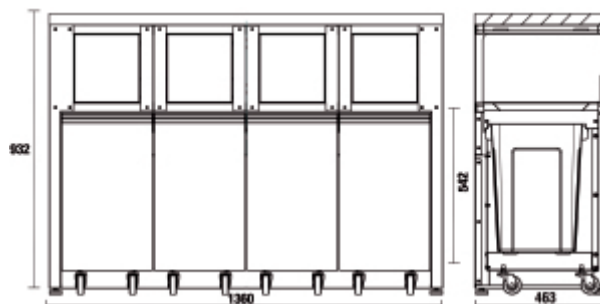

C45PRO RD/X

Σταθερή μονάδα συλλογής σκουπιδιών για το σύνθετο συνεργείο C45PRO

Η ιδανική λύση για το διαχωρισμό των απορριμμάτων (γυαλί, χαρτί, πλαστικό...)

- Επιφάνεια εργασίας από MDF με επικάλυψη ανοξείδωτου χάλυβα, μήκους 1360 mm
- Στιβαρό πλαίσιο από λαμαρίνα πλήρες με 4 δοχεία με καπάκι για το διαχωρισμό των απορριμμάτων
- Κάθε δοχείο είναι εξοπλισμένο με:
  ένα αποσπώμενο πλαστικό κάδο, χωρητικότητα :25 l
  4 περιστρεφόμενες ρόδες, Ø 60 mm
- Παραδίδεται με kit με 4 χρωματιστές αυτοκόλλητες ταινίες
- Με κατακόρυφα ρυθμιζόμενα πόδια

80 kg

Δημιουργήστε το δικό σας σταθμό ανακύκλωσης στο συνεργείο σας!

		art.
	045000241	C45PRO RD/X