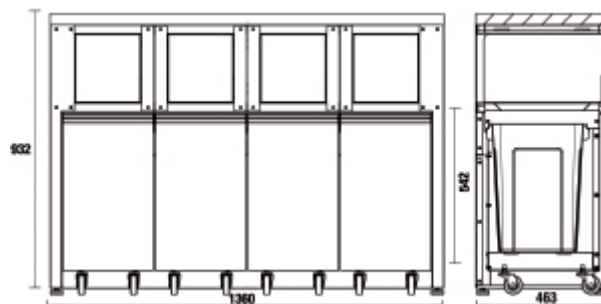

C45PRO RD/X

Стационарный модуль для раздельного сбора мусора, к комплекту мебели для мастерской C45PRO

Идеальное решение для раздельного сбора мусора (стекло, бумага, пластик...)

- Крепкая конструкция из листового металла, 4 контейнера с откидывающимися дверцами для сортировки мусора
- Каждый из контейнеров оборудован:
  - съемной пластиковой крышкой; вместимость: 25 л.
  - 4 поворотными колесиками, Ø 60 мм
- В комплекте с набором цветной изоляционной ленты (4 вида)
- Регулируемые по высоте ножки

80 kg

Собери пункт переработки мусора у себя в гараже!

		art.
	045000241	C45PRO RD/X