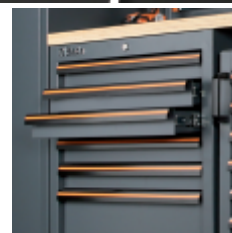

C45PRO W

Σύνθετο συνεργείου C45PRO

Το σύνθετο περιλαμβάνει:

- Ξύλινη επιφάνεια εργασίας πολλαπλών στρώσεων (C45PW/3-2.0MT)
- Σταθερή μονάδα με 7 συρτάρια (C45PRO M7)
- Τρόλνι with 7 συρτάρια (C45PRO C7)
- Σταθερή μονάδα service (C45PRO MS)
- 3 διάτρητοι πίνακες εργαλείων (C45PRO PF)
- 3 ντουλάπια τοίχου (C45PRO PM)
- 3 στηρίγματα στερέωσης, φαρδύ τύπου (C45PRO SL)
- 1 στηρίγμα στερέωσης, στενού τύπου (C45PRO SS)
- Ερμάριο εργαλείων με διπλή πόρτα (C45PRO AS2)

303 kg

	art.	art.
	045000002	C45PRO W