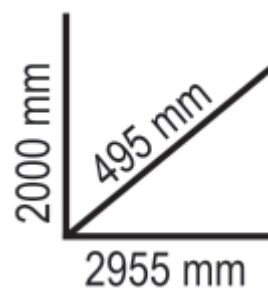

C45PRO W
Σύνθετο συνεργείου C45PRO

Το σύνθετο περιλαμβάνει:

- Ξύλινη επιφάνεια εργασίας πολλαπλών στρώσεων (C45PW/3-2.0MT)
- Σταθερή μονάδα με 7 συρτάρια (C45PRO M7)
- Τρόλνι with 7 συρτάρια (C45PRO C7)
- Σταθερή μονάδα service (C45PRO MS)
- 3 διάτρητοι πίνακες εργαλείων (C45PRO PF)
- 3 ντουλάπια τοίχου (C45PRO PM)
- 3 στηρίγματα στερέωσης, φαρδύ τύπου (C45PRO SL)
- 1 στηρίγμα στερέωσης, στενού τύπου (C45PRO SS)
- Ερμάριο εργαλείων με διπλή πόρτα (C45PRO AS2)

 303 kg

	 art.	art.
	045000002	C45PRO W