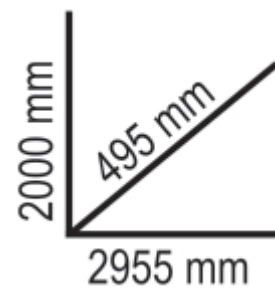

 303 kg

	 art.	art.
	045000002	C45PRO W