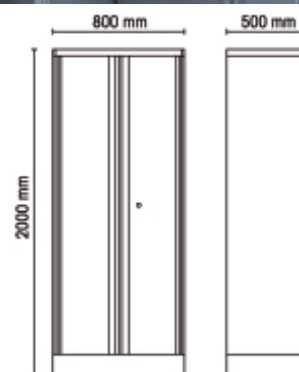

C55A2 Plechová dvoudveřová skříň na nářadí, pro kombinaci nábytku pro autodílnu

- 3 odnímatelné, výškově nastavitelné police
- Se zámkem
- Rozměry vnitřního využitelného prostoru: 1798x797x403 mm

□ 69,5 kg

	Art.
055000412	C55A2

Naskenujte QR kód pro přístup k webové kartě
Specifikace, média a dokumentace jedním kliknutím.