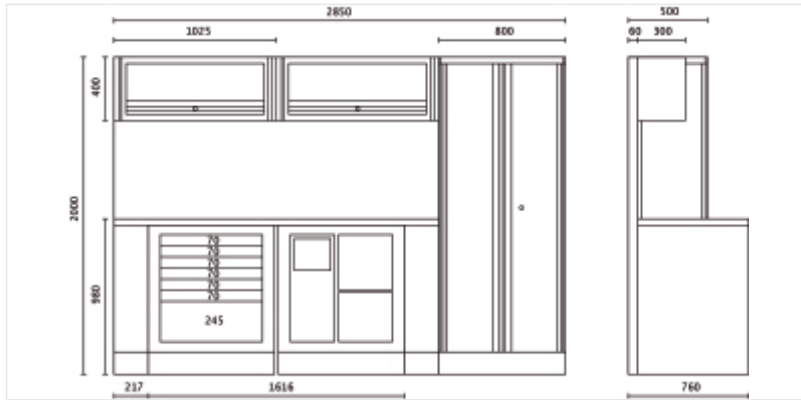

BETA C55AB
Kombi-Werkstatteinrichtung
RSC55

Maße

Artikel

	Art.
055000020	C55AB

Scannen Sie den QR-Code, um auf die Registerkarte
Spezifikationen, Medien und Dokumentation mit einem