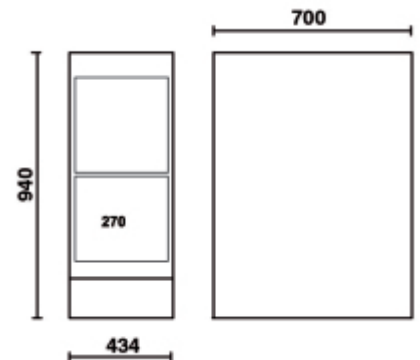

Διαμέρισμα για ρολό χαρτί
Διαμέρισμα με πόρτα
Με κατακόρυφα ρυθμιζόμενα πόδια

□ 45 kg

	Art.
055000292	C55B/GDP

Σαρώστε τον κωδικό QR για πρόσβαση στην
Προδιαγραφές, μέσα και τεκμηρίωση με ένα κλικ.