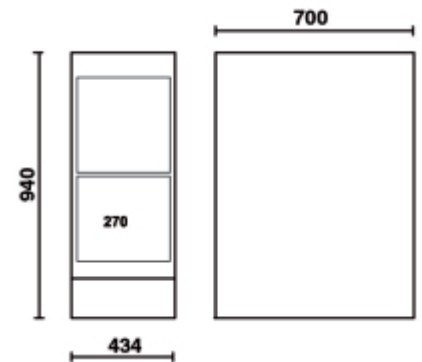

Papírtekerstartó rekesz  
Rakodórekesz zárófedéllel  
Állítható magasságú lábakkal

□ 45 kg

	Art.
055000292	C55B/GDP

**Olvasd be a QR-kódot a webes fül eléréséhez**

Specifikációk, média és dokumentáció egyetlen