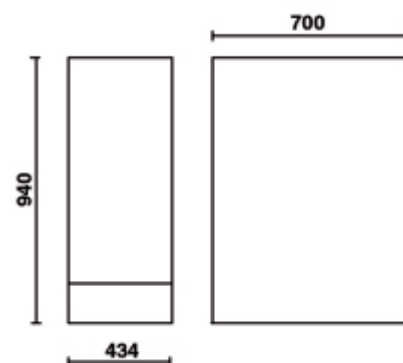

- Otevírací dvojitá noha, 350x750 mm
- Výškově nastavitelné nohy

□ 45 kg

Art.	
055000291	C55B/GDS

Naskenujte QR kód pro přístup k webové kartě

Specifikace, média a dokumentace jedním kliknutím.