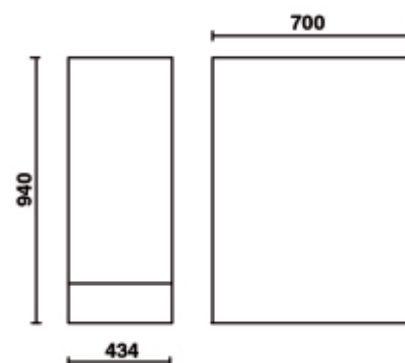

- Puerta escamoteable con cierre 365x750 mm
- Pies ajustables en altura

□ 45 kg

Art.	Art.
055000291	C55B/GDS

Escanee el código QR para acceder a la pestaña web

Especificaciones, multimedia y documentación en un