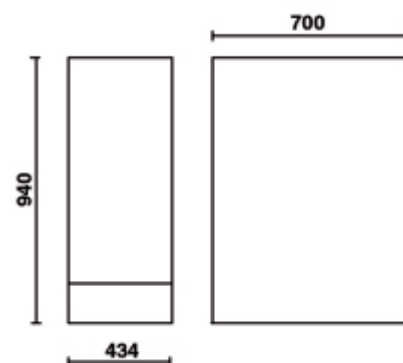

Compartiment porte-objets avec porte de fermeture escamotable
365x750 mm
Doté de pieds réglables en hauteur

□ 45 kg

| | Art. |
|-----------|----------|
| 055000291 | C55B/GDS |

Scannez le code QR pour accéder à l'onglet Web