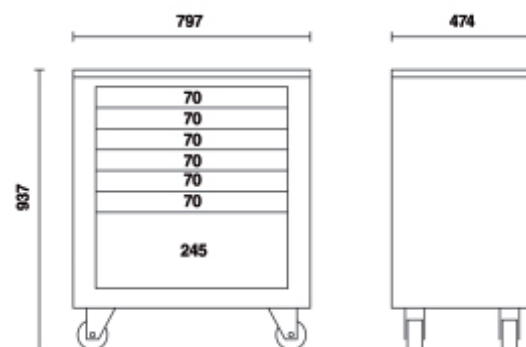

C55C7
Τρόλεϊ εργαλείων με επτά συρτάρια, για σύνθετο συνεργείου

- 7 συρτάρια (588x367 mm), με γλίστρες με ρουλιές
- 4 ρόδες \varnothing 100 mm, 2 σταθερές (μια με φρένο) και 2 περιστρεφόμενες
- Αλουμινένιο σύστημα ανοίγματος σε όλο το μήκος του συρταριού
- Οι βάσεις των συρταριών προστατεύονται με αφρώδες ελαστικό ταπί
- Κεντρική κλειδαριά εμπρός
- Μπορούν να προσαρμοστούν αφρώδεις δίσκοι τακτοποίησης

 79 kg

		art.
	055000201	C55C7