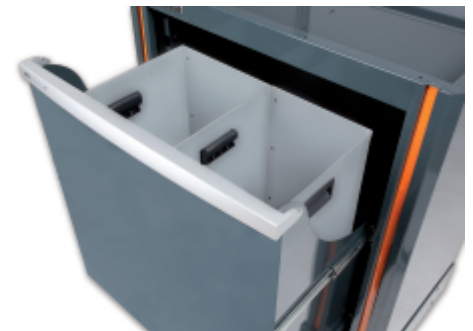

- Ausziehbares Abfallfach 588x465, auf Teleskopführungen, kugelgelagert, montiert
- 2 geräumige ausziehbare Innenbehälter zur Mülltrennung

□ 61,4 kg

	Art.
055000208	C55 CS

Scannen Sie den QR-Code, um auf die Registerkarte
Spezifikationen, Medien und Dokumentation mit einem