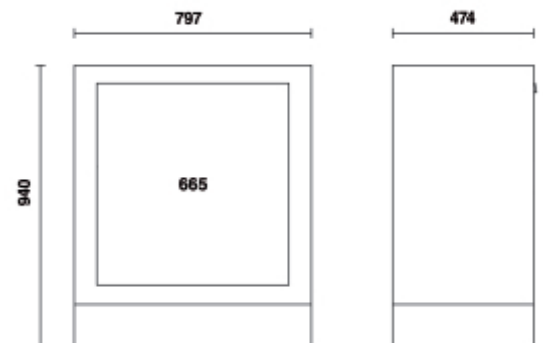

- Ausziehbares Abfallfach 588x465, auf Teleskopführungen, kugelgelagert, montiert
- 2 geräumige ausziehbare Innenbehälter zur Mülltrennung

□ 61,4 kg

	Art.
055000208	C55 CS

Scannen Sie den QR-Code, um auf die Registerkarte
Spezifikationen, Medien und Dokumentation mit einem