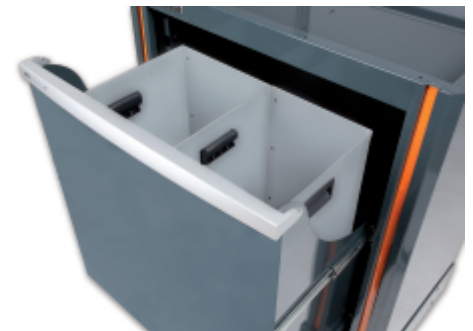

- Uittrekbaar vak voor afval (588x465) op kogellager geleiding
- 2 ruime uitneembare bakken voor het scheiden van afval

□ 61,4 kg

	Art.
055000208	C55 CS

Scan de QR-code om toegang te krijgen tot het
Specificaties, media en documentatie in één klik.