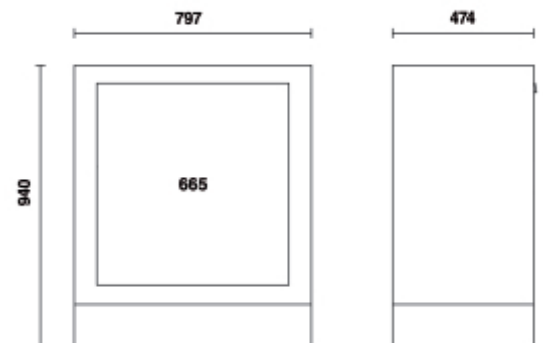

- Uittrekbaar vak voor afval (588x465) op kogellager geleiding
- 2 ruime uitneembare bakken voor het scheiden van afval

□ 61,4 kg

	Art.
055000208	C55 CS

Scan de QR-code om toegang te krijgen tot het
Specificaties, media en documentatie in één klik.