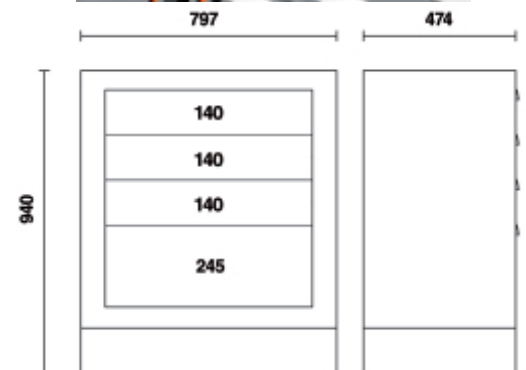

**C55M4****Módulo fixo com 4 gavetas para combinar com mobiliário de oficina**

- 4 gavetas (588x367) com calhas assentes em rolamentos de esferas
- Sistema de abertura em alumínio a toda a extensão da gaveta
  - Base das gavetas protegida com tapetes em borracha
  - Fecho frontal centralizado

□ 75 kg

	Art.
055000212	C55M4

**Escaneie o código QR para acessar a aba web**  
Especificações, mídia e documentação em um clique.