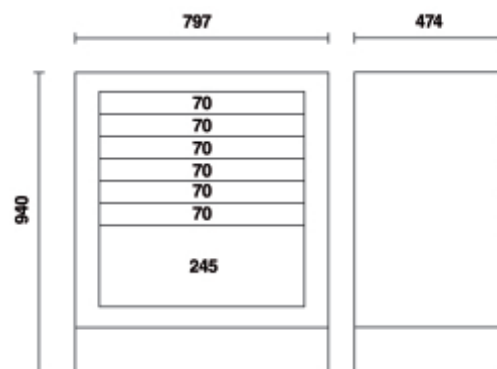

C55M7
Pevný modul se 7 zásuvkami, systém RSC55

- 7 zásuvek (588x367 mm), s pojezdy s kuličkovými ložisky
- Systém otevírání zásuvek pomocí hliníkové lišty na celé délce
- Dna zásuvek chráněná podlážkami z pěnové pryže
- Centrální zámek v přední části
- Zásuvky přizpůsobené pro profilované podesty

□ 78 kg

	Art.
055000203	C55M7

Naskenujte QR kód pro přístup k webové kartě

Specifikace, média a dokumentace jedním kliknutím.