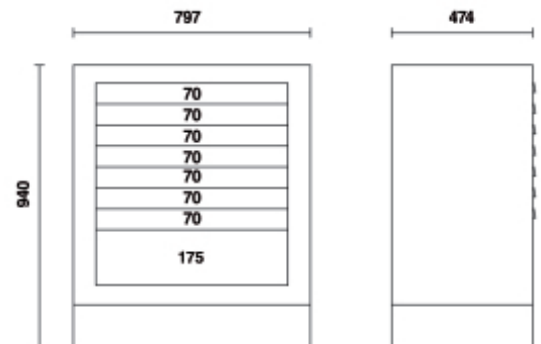

- 8 laden (588x367 mm) met kogellager geleiding
- Ontsluiten van de laden over de gehele lengte door aluminium greep
- Ladenbodems beschermd door zacht rubber matten
- Centraal veiligheidsslot aan voorzijde
- Laden zijn geschikt voor zachte foam inlegbakken

□ 78,9 kg

	Art.
055000207	C55M8

Scan de QR-code om toegang te krijgen tot het
 Specificaties, media en documentatie in één klik.