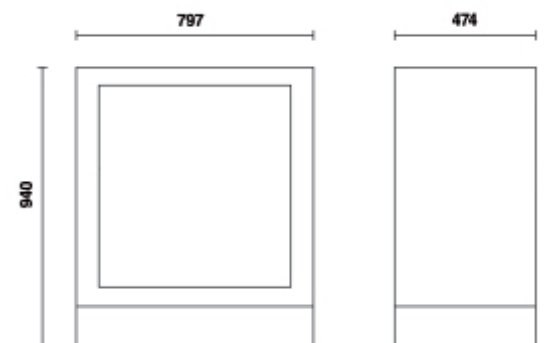

**C55MDO**

**Módulo fixo de distribuição de óleo para a combinação de móveis de oficina**

- 2 enroladores com mangueira de 7m - 1/2" incluída
- Completo com 2 pistolas com contador de litro digital e coletor automático.
- max. caudal: 30 l / min
- viscosidade: 8 ÷ 2000 mPas

 94 kg

		art.
	055000210	C55MDO