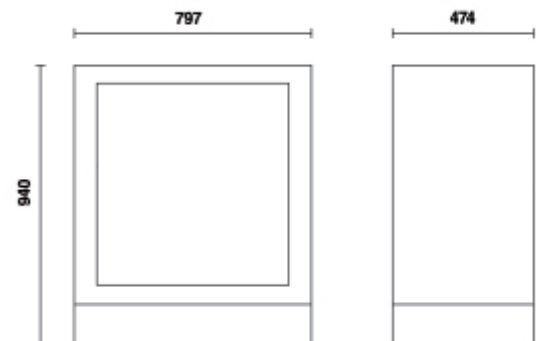

- 2 navijáky s hadicí 7m - 1/2"
- Komplet se 2 pistolemi s digitálním počítadlem litrů a automatickým lapačem kapek.
 - max. průtok: 30 l/min
 - viskozita: 8÷2000 mPas

□ 93,4 kg

	Art.
055000210	C55MDO

Naskenujte QR kód pro přístup k webové kartě
Specifikace, média a dokumentace jedním kliknutím.