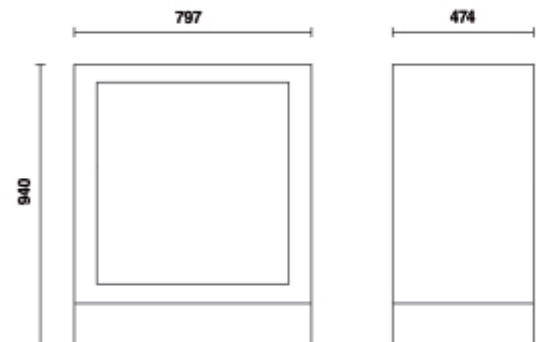

**C55MDO**

**Módulo fixo de distribuição de óleo para móveis de oficina**

- 2 bobinas com mangueira de 7m - 1/2 " incluída
- Contém 2 pistolas com contador de litro digital e coletor automático.
- Caudal máx: 30 l / min
- Viscosidade: 8 ÷ 2000 mPas

 94 kg

		art.
	055000210	C55MDO