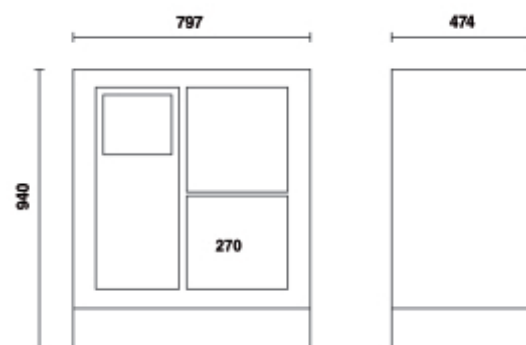

C55MS

Módulo fixo, para combinar com mobiliário de oficina

- Caixote do lixo integrado
- Compartimento para rolo de papel perfurado
- Gaveta de arrumação, 305x270 mm

□ 75 kg

	Art.	
055000204	C55MS	75 kg

Digitalize o código QR para aceder ao separador web

Especificações, suportes e documentação num