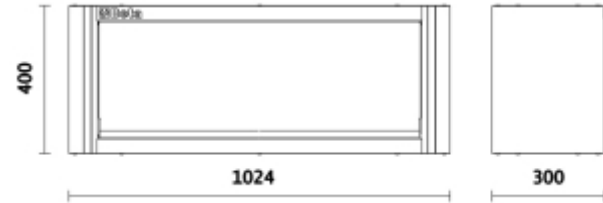

**C55PM****Závěsná skříňka, pro kombinaci nábytku pro autodílnu**

1024 x 400 x 300 mm, je vybavená plynovými vzpěrami, které usnadňují otevírání a zavírání dvířek

□ 23,4 kg

	Art.
055000302	C55PM

**Naskenujte QR kód pro přístup k webové kartě**  
Specifikace, média a dokumentace jedním kliknutím.