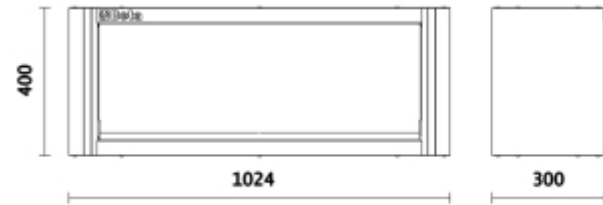

C55PM**Meuble haut de 1 mètre pour établi ameublement atelier**

- Dimensions 1024x400x300 mm, avec ressorts à gaz pour faciliter l'ouverture/fermeture de la porte

□ 23,4 kg

	Art.
055000302	C55PM

**Scannez le code QR pour accéder à l'onglet Web**