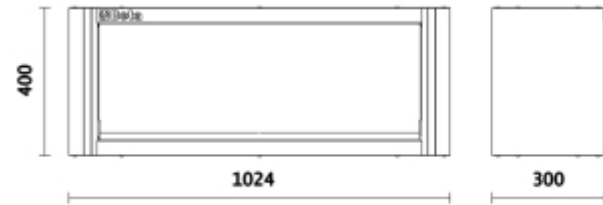

- Afmetingen: 1024x400x300 mm; voorzien van gasveren, vereenvoudigen het openen en sluiten van de deur

□ 23,4 kg

	Art.
055000302	C55PM

**Scan de QR-code om toegang te krijgen tot het**  
Specificaties, media en documentatie in één klik.