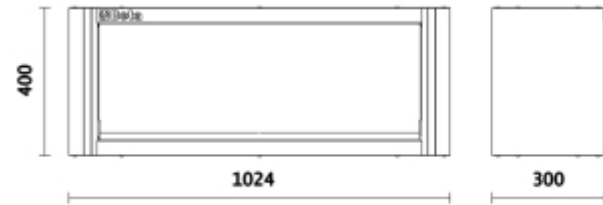

C55PM

Подвесной шкаф для комплекта мебели, для гаража, длина 1 м

- Габариты: 1024x400x300 мм; оснащен газовыми пружинами, которые облегчают открытие и закрытие дверей

□ 23,4 kg

	Art.
055000302	C55PM

**Отсканируйте QR-код, чтобы получить доступ к**  
Технические характеристики, носители и