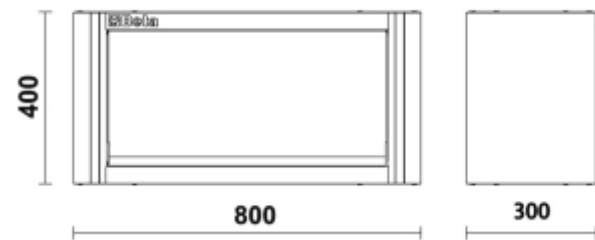

Afmetingen: 800x400x300 mm; voorzien van gasveren, vereenvoudigen het openen en het sluiten van de deur

□ 19 kg

	Art.
055000312	C55PM/M0,8

Scan de QR-code om toegang te krijgen tot het
Specificaties, media en documentatie in één klik.