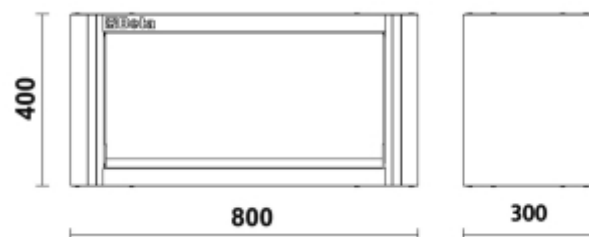

**C55PM/M0,8****Шкаф настенный, длина 0,8 м, к набору оборудования для мастерских**

Габариты: 800x400x300 mm; оснащен газовыми пружинами, которые облегчают открытие и закрытие дверей

□ 19 kg

	Art.
055000312	C55PM/M0,8