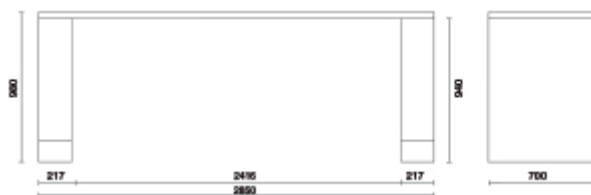

**C55PRO B/2,8**
**πάγκος εργασίας μήκους 2.8m, για σύνθετο συνεργείου**

Με επιφάνεια εργασίας (2850x700 mm) καλυμμένη με στρώμα PVC που δεν χαράσσει, ανθεκτικό σε κτυπήματα, ανθεκτικό σε υδρογονάνθρακες

Ενσωματωμένες πρίζες και ανέμη:

- Πρίζα Schuko +16+10A
- ΕΥ βύσμα 10Α
- Έξοδος συμπιεσμένου αέρα με ανέμη,  $\varnothing$  8 mm, μήκος λάστιχου: 10 m.
- Τρύπες για μόρσα (1599F/150 - 1599GI/150 (παραγγέλλεται ξεχωριστά).
- Κατακόρυφα ρυθμιζόμενα πόδια

 134 kg

|  |  | art.          |
|--|---|---------------|
|  | 055000271   | C55PRO BO/2,8 |
|  | 055000283   | C55PRO BG/2,8 |