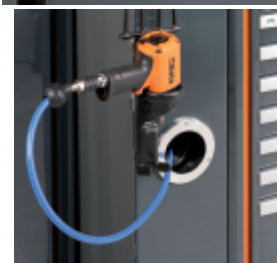

C55PRO B/2,8

2,8 m lange werkbank, voor werkplaatsinrichting RSC55

Met werkblad (2850x700 mm) bedekt met een stootvaste, krasvaste PVC-coating, bestand tegen koolwaterstoffen

Inbouwstopcontacten en slanghaspel:

- Schuko stopcontact +16+10A
- EU-stekker 10A
- Persluchtunit met slanghaspel, Ø 8 mm, slanglengte: 10 m.
- Gaten voor een bankschroef (1599F/150 - 1599GI/150, apart te bestellen)
- Verticaal verstelbare poten

134 kg

		art.
	055000271	C55PRO BO/2,8
	055000283	C55PRO BG/2,8