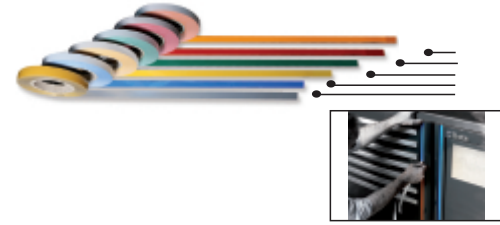

Maakt het mogelijk uw eigen kleur te kiezen op de verticale zijde van de C55 series

	Art.
055000901	C55STR-O/2011
055000903	C55STR-R/3000
055000906	C55STR-V/6029
055000905	C55STR-Y/1023
055000904	C55STR-B/5015
055000902	C55STR-S/9006