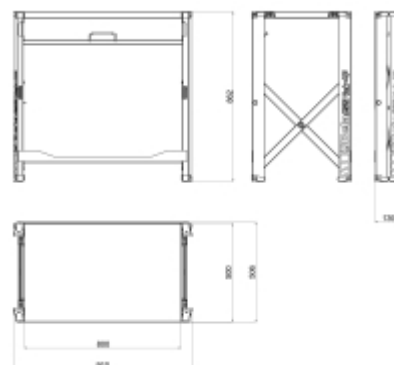

C56P O
Banco de trabajo plegable

Ligero y fácil de transportar.

Mesa de trabajo de 800x500mm (espesor 30 mm) en MDF y chapa cincada, para utilizar por ambos lados.

Protegida con revestimiento de caucho para facilitar el transporte.

Pies con cobertura antideslizante.

Capacidad de carga estática: 250 kg

 25 kg

	art.	
056000011	C56P O	