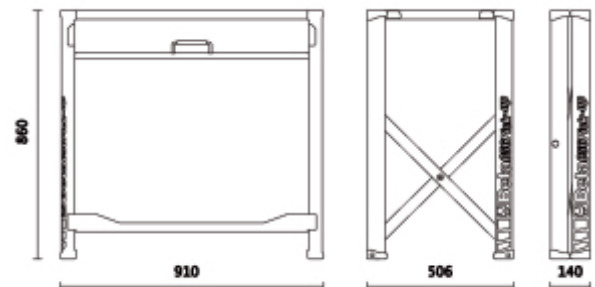

**C56PL O**
**Établi pliant, version légère**
**LÉGER**

Léger, facile à transporter

**RÉSISTANT**

Capacité de charge statique : 200 kg

**FIABLE**

Plan de travail de 800x500 mm en tôle galvanisée utilisable d'un seul côté, protégé par un revêtement en caoutchouc de protection contre l'huile et l'essence.

Poignée avec protection en caoutchouc pour un transport aisé.

Un plan de travail supplémentaire, solide et fiable, toujours à portée de main

□ 18,5 kg

Encore plus léger ! Solo 18,5 kg

**COMPACT**

Art			
056000021	C56PL O		Orange