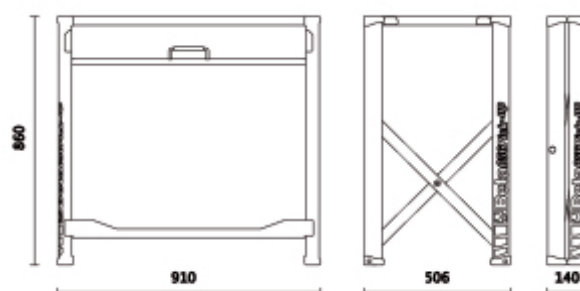

C56PL O
Összecsukható munkapad, könnyű kivitel

KÖNNYŰ
Könnyű, könnyen szállítható.

KOPÁSÁLLÓ
Statikus terhelhetőség: 200 kg

MEGBÍZHATÓ
Horganyzott vaslemez munkalap (800x500mm), egyik oldala használható, olaj- és benzinálló gumiborítással.
Gumival védett fogantyú a hatékony szállítás érdekében.
Egy újabb robusztus, megbízható munkalap, amely mindig kéznél van.

 18,5 kg

Még könnyebb! Mindössze 18,5 kg

		art.
	056000021	C56PL O