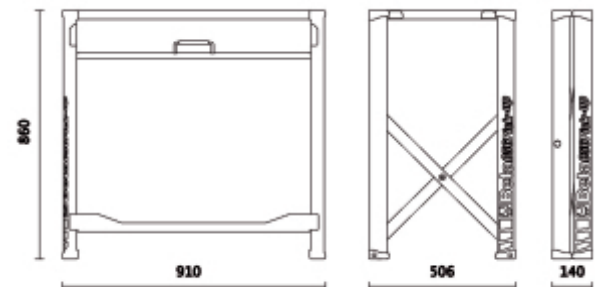

C56PL O
Opvouwbare werktafel, Lichte uitvoering
LICHTGEWICHT

Lichtgewicht, eenvoudig te dragen.

SLIJTVAST

Statische laadcapaciteit: 200 kg

BETROUWBAAR

Werkblad (800x500mm) vervaardigd uit gegalvaniseerd plaatstaal, voor het gebruik aan een zijde, beschermd door een olie- en bezine bestendige rubber mat.

Handgreep met rubber bescherming, voor het eenvoudig transporteren.

Een extra stevig, betrouwbaar werkblad, altijd binnen handbereik

□ 18,5 kg

Zelfs nog lichter! Slechts 18.5 kg

COMPACT

	Art		
056000021	C56PL O		Oranje