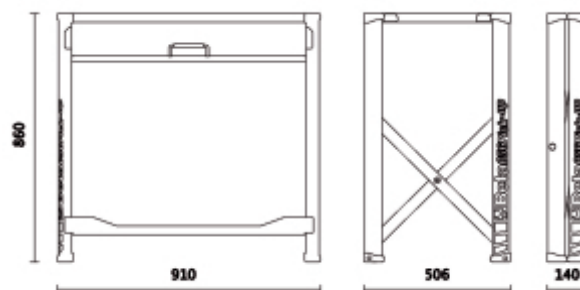

C56PL O

Bancada de trabalho rebatível, versão leve

Leve, compacta, fácil de transportar.
Tampo (800x500mm) em chapa de ferro galvanizado, protegida por cobertura de borracha resistente ao óleo e combustíveis (para utilização apenas de 1 lado)
Pega com revestimento em borracha para fácil transporte.
Pés anti-derrapantes.
Capacidade estática de carga: 200 kg

 18,5 kg

Ainda mais leve!

	art.		
056000021	C56PL O		Laranja