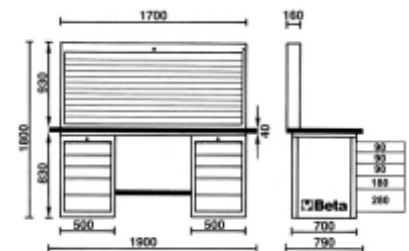

- Modelo com painel de armazenamento de ferramentas (C57P) e dois gaveteiros

Gaveteiro: 5 gavetas, 588x367 mm, 3 90 mm altura. 1 180 mm altura e 1 280 mm altura, com guias de rolamentos de esfera. Pode acomodar bandejas thermoparamed Fechadura centralizada.

Sustentação do painel com furos na trazeira para montagem em paredes  
Operado verticalmente, fechadura em alumínio, com fechadura.  
Três painéis removíveis para suporte de ferramentas.

bancada de madeira de múltiplas camadas, revestidos em plástico laminado com três orifícios para 1599F/150 - 1599GI/150, devem ser pedidos separadamente.

□ 243 kg

	Art		
057001006	C57S/B-O		Laranja
057001206	C57S/B-G		RAL 7016
057001406	C57S/B-R		RAL 3000 - 7016

**Escaneie o código QR para acessar a aba web**  
Especificações, mídia e documentação em um clique.