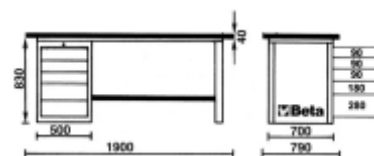

**C57SC**
**Bancada MasterCargo**

- Modelo com dois Gaveteiros.

Gaveteiro: 5 gavetas,  
 588x367mm, 390 mm altura. 1 180mm altura e 1 280 mm altura com guias  
 de rolamento de esfera.  
 Pode acomodar bandejas termo formadas  
 Fechadura centralizada.

Bancada de madeira Multi-ply revestidos em plástico laminado com três orifícios  
 para morsa 1599F/150 - 1599GI/150 (A morsa deve ser pedida separadamente).

 196 kg

	art.		
057001003	C57S/C-O		RAL 2011
057001203	C57S/C-G		RAL 7016
057001403	C57S/C-R		RAL 3000