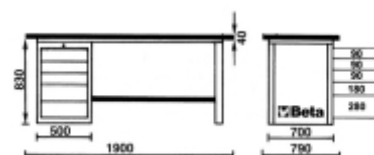

- Modelo con 2 cajoneras
- 2 cajoneras de 5 cajones de 367x588 mm montados sobre guías telescópicas de rodamientos:
  - 3 cajones, altura 90 mm
  - 1 cajón, altura 180 mm
  - 1 cajón, altura 280 mm
- Predisposición para incorporar termoformados
- Cerraduras de seguridad centralizadas
- Encimera de trabajo de madera multicapas, forrada en laminado plástico, con 3 orificios para colocar un tornillo de banco 1599F/150 - 1599GI/150 (pedir por separado)

□ 196 kg

Art	Art		
057001003	C57S/C-O		Naranja
057001203	C57S/C-G		RAL 7016
057001403	C57S/C-R		RAL 3000 - 7016

**Escanee el código QR para acceder a la pestaña web**

Especificaciones, multimedia y documentación en un