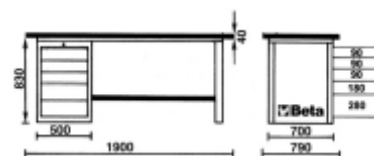

C57SC

MasterCargo munkapad

• Ez a modell két fiókos blokkal készült

A fiókos blokk:

5 fiók teleszkópos és csapágyazott 588x367 mm 3 fiók 90 mm

1 fiók 180 mm

1 fiók 280 mm.

A fiókokban hőformált tálcák

Központi zár

Multiplex munkalap,

laminált rétegelt, három furattal,

1599F/150 - 1599GI/150 satu rögzítéséhez

(külön kell megrendelni).

 196 kg

	art.		
057001003	C57S/C-O		RAL 2011
057001203	C57S/C-G		RAL 7016
057001403	C57S/C-R		RAL 3000