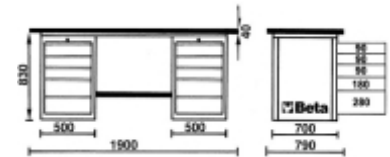

- Модель с двумя тумбами с выдвижными ящиками

Тумба с выдвижными ящиками: 5 ящиков, 588x367 мм, 3 по 90 мм высотой, 1 по 180 мм высотой и 1 по 280 мм высотой, установленных на телескопических направляющих скольжения с подшипниками для выдерживания значительного веса. Может быть оснащен термоформованным ложементом. Централизованная система замков.

Многослойная столешница с покрытием из ламинированного пластика с тремя отверстиями для установки тисков 1599F/150 - 1599GI/150, поставляется отдельно.

□ 158 kg

	Art		
057001004	C57S/D-O		Апельсин
057001204	C57S/D-G		RAL 7016