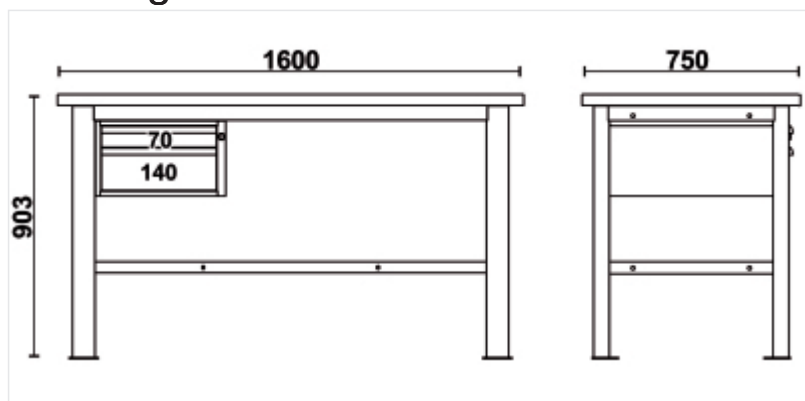

BETA C58BC-W1,6 2C

Werkbank, 1,6 m lang, met houten werkblad en 2 lades

Kenmerken

De perfecte bondgenoot voor elke veeleisende professional.

ROBUSTNESS

De dikte van het plaatstaal en het werkblad staan voor Beta kwaliteit en garanderen een langdurig gebruik van de werkbank.

ONMISKENBAAR ONTWERP

De antraciet grijze kleur van het frame en de contourlogo's geven deze werkbank een unieke en moderne uitstraling.

BESTELLEN

De Beta laden van 367 x 588 mm zijn de perfecte keuze om gereedschappen veilig en opgeruimd op te bergen, aangezien er maximaal 4 zachte EVA of gevormde ABS inlegbakken in elke lade kunnen worden geplaatst: 1 ladehoogte 70 mm

GEGARANDEERDE VEILIGHEID

Het centrale slot garandeert de bescherming van het gereedschap.

Afmetingen

Referenties

	Art.		Kleur
058000611	C58BC-W1,6 2C/O		Oranje
058000613	C58BC-W1,6 2C/A		RAL 7016

Scan de QR-code om toegang te krijgen tot het
Specificaties, media en documentatie in één klik.