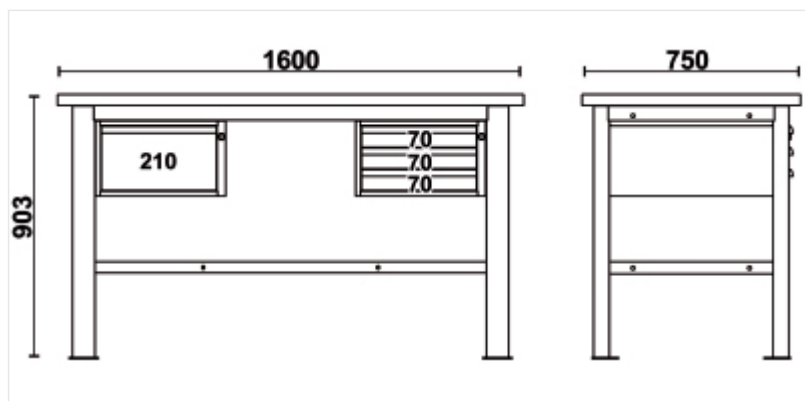

Dimensions

Références

	Art.		Couleur
058000612	C58BC-W1,6 4C/O		Orange
058000614	C58BC-W1,6 4C/A		RAL 7016

Scannez le code QR pour accéder à l'onglet Web
Spécifications, médias et documentation en un clic.