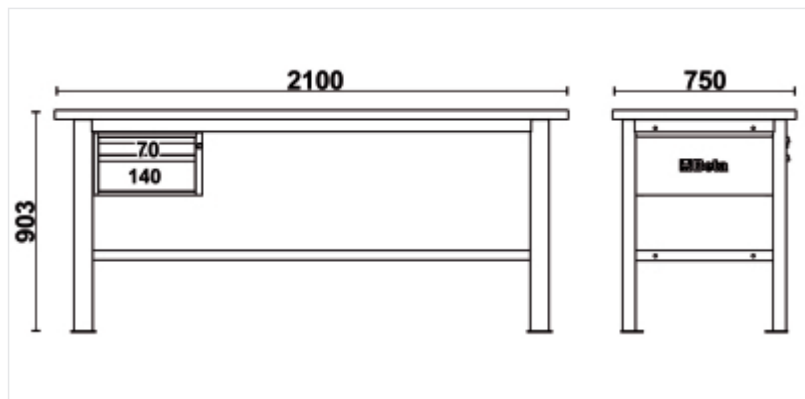

Dimensiones

Referencias

	Art.		Color
058000631	C58BC-W2,1 2C/O		Naranja
058000636	C58BC-W2,1 2C/A		RAL 7016

Escanee el código QR para acceder a la pestaña web
Especificaciones, multimedia y documentación en un