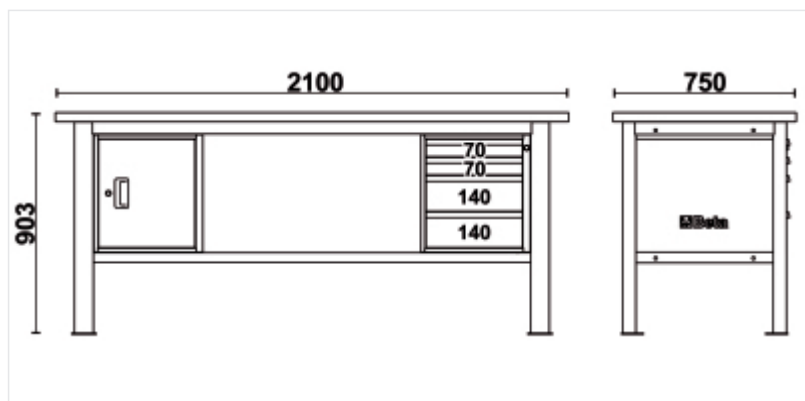

Dimensions

Références

	Art.		Couleur
058000633	C58BC-W2,1 4CA/O		Orange
058000638	C58BC-W2,1 4CA/A		RAL 7016

Scannez le code QR pour accéder à l'onglet Web
Spécifications, médias et documentation en un clic.