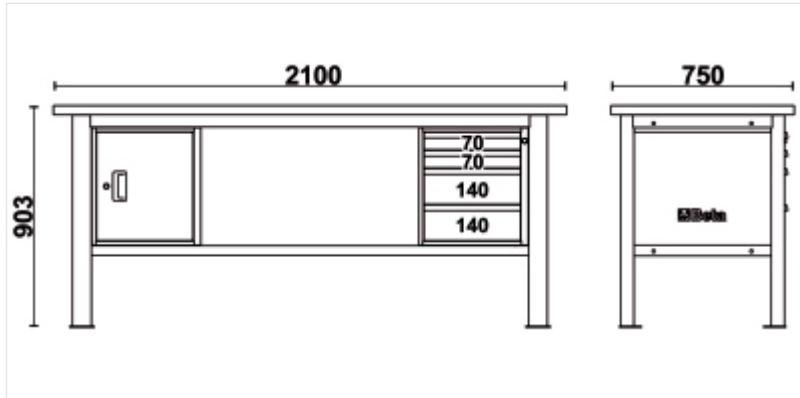

## BETA C58BC-W2,1 4CA werkbank, 2,1 m lang, met houten werkblad, 4 laden en deurmodule

#### BESTELLEN

De Beta laden van 367 x 588 mm zijn de perfecte keuze om gereedschappen veilig en opgeruimd op te bergen, dankzij de mogelijkheid om tot 4 zachte EVA of gevormde ABS inlegbakken in elke lade te plaatsen:  
2 laden ladehoogte 70 mm

## Afmetingen