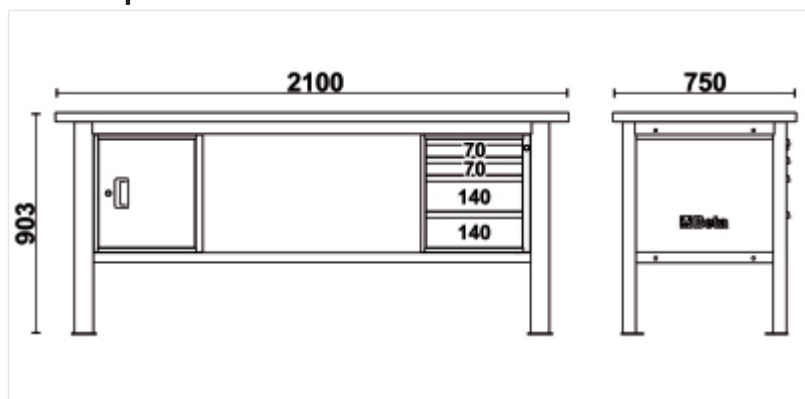

BETA C58BC-W2,1 4CA
Верстак длиной 2,1 м с
деревянной столешницей, 4
выдвижными ящиками и

Характеристики

Идеальный помощник для любого требовательного профессионала.

ПРОЧНОСТЬ

Толщина листового железа и столешницы - это качество Beta, гарантирующее долговечное использование верстака.

НЕПОВТОРИМЫЙ ДИЗАЙН

Антрацитово-серый цвет каркаса и контурные логотипы придают этому верстаку уникальный и современный вид.

ЗАКАЗАТЬ

Ящики Beta 367x588 мм - идеальный выбор для безопасного и аккуратного хранения инструментов, благодаря возможности установки до 4 мягких термоформованных лотков из EVA или термоформованных ложементов из АБС-пластика в каждый ящик:

ГАРАНТИРОВАННАЯ БЕЗОПАСНОСТЬ

Центральный замок гарантирует защиту инструментов.

Размеры

ССЫЛКИ

	Art.		Цвет
058000633	C58BC-W2,1 4CA/O		Апельсин
058000638	C58BC-W2,1 4CA/A		RAL 7016

Отсканируйте QR-код, чтобы получить доступ к
Технические характеристики, носители и